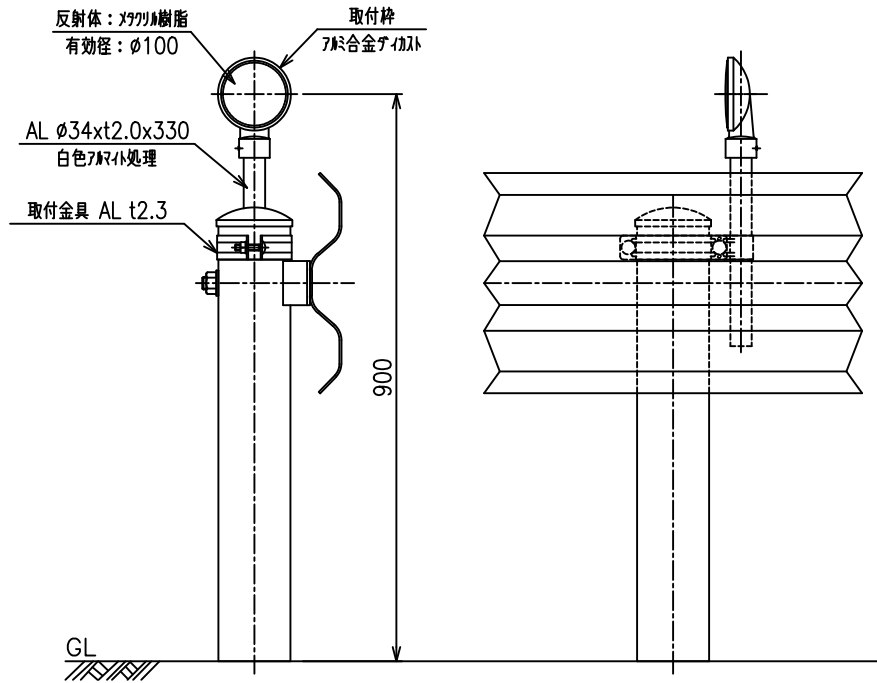

視線誘導標 バンド式

(φ34支柱 白支柱)

設置図

S=1:12

頭部詳細図

S=1:4